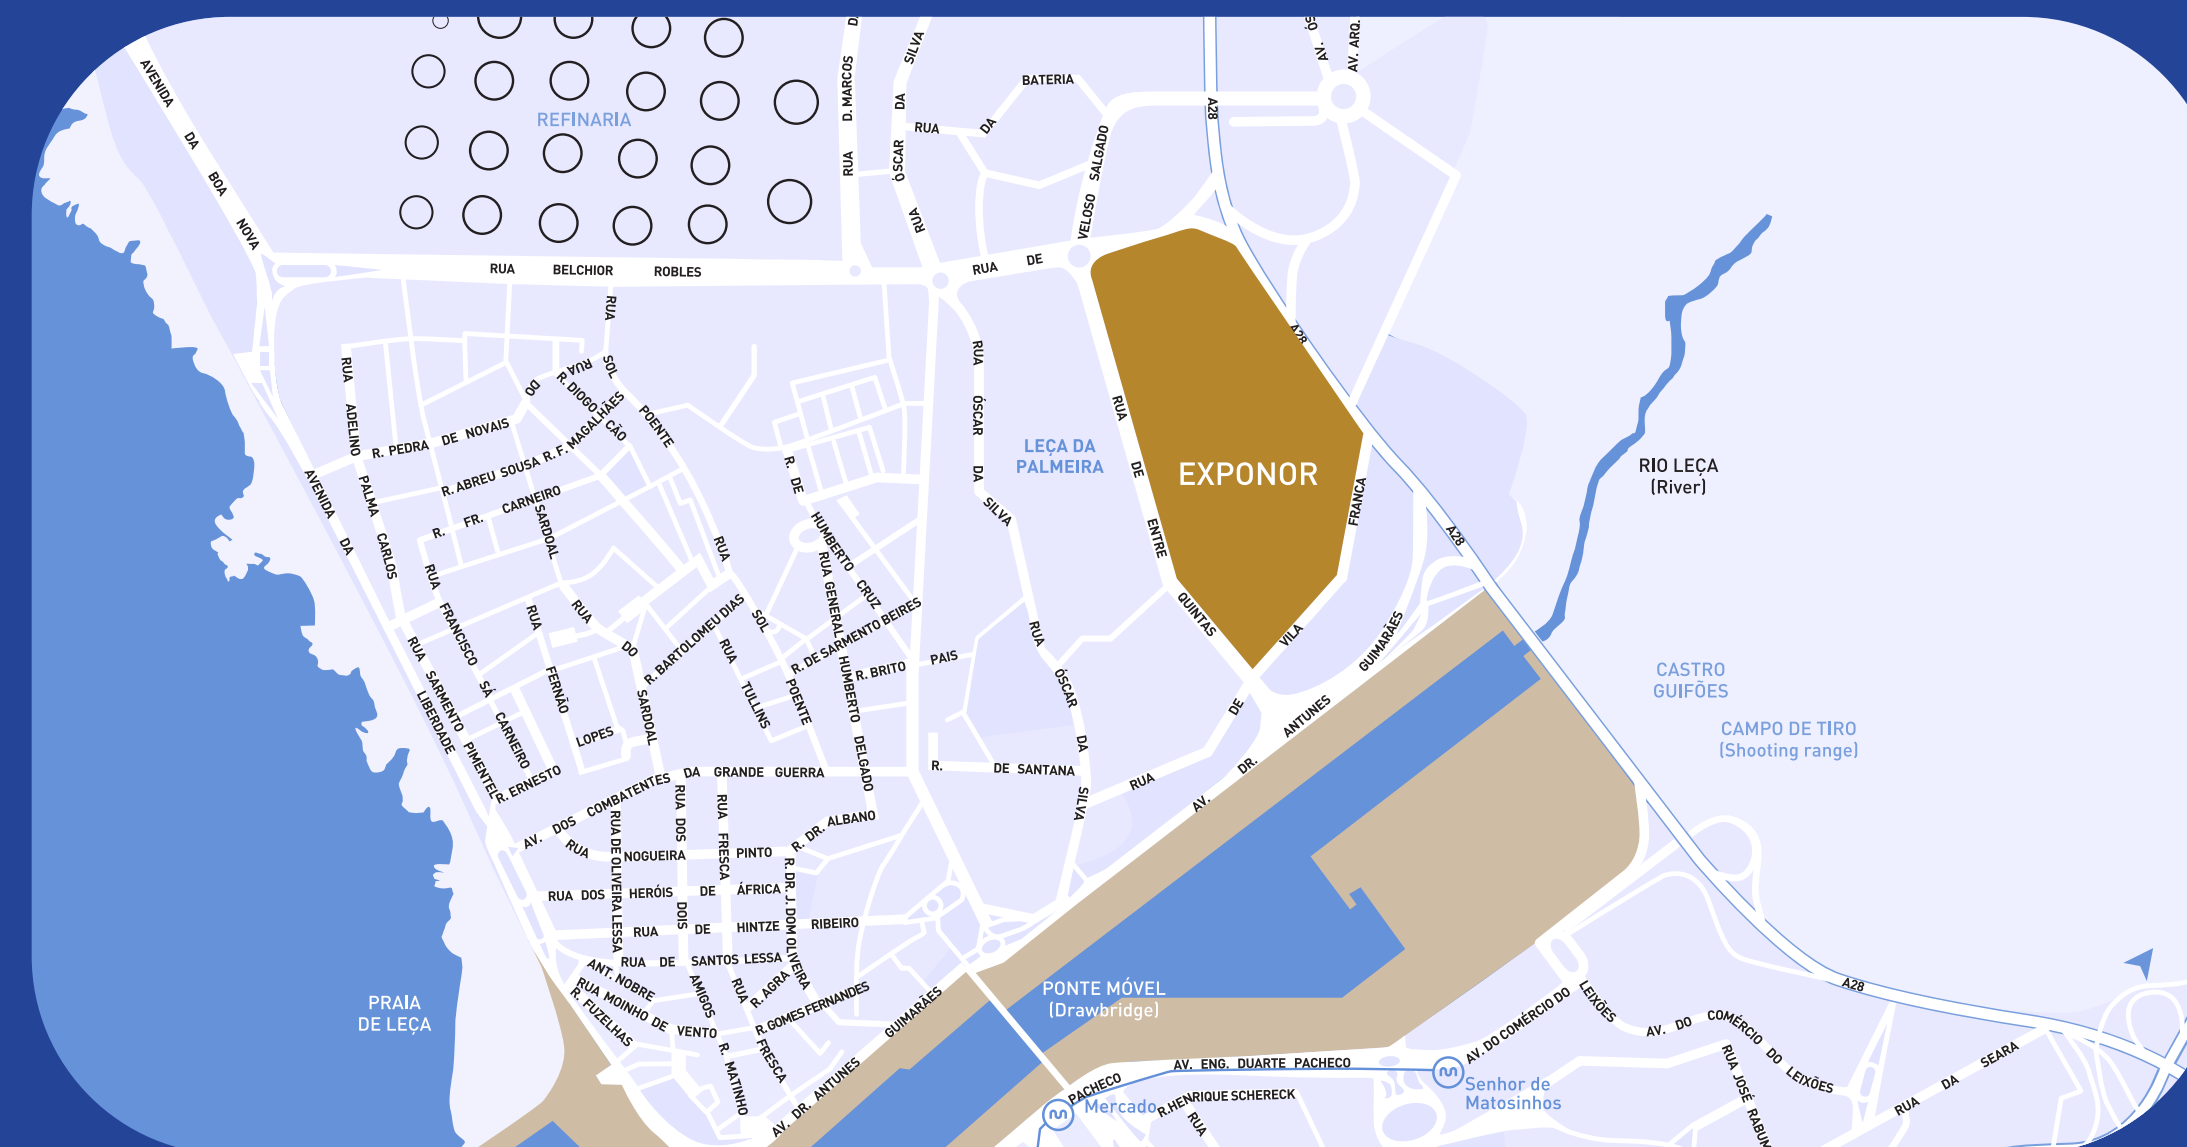

16:45H
UTOPIA, O SEGREDO DE PERMANECER
JUNTOS

PEDRO BRITO E RODRIGO CAVACO

COMO CHEGAR?

EXPONOR, PORTO

APTPD 24
IX CONGRESSO

ASSOCIAÇÃO
PORTUGUESA
DE TÉCNICOS DE
PRÓTESE DENTÁRIA

O parque de exposições da Exponor está estrategicamente localizado a escassos 15 minutos da cidade do Porto, importante centro urbano empresarial e industrial e porta de entrada para uma região economicamente forte, e a 10 minutos do Aeroporto Internacional de Francisco Sá Carneiro.

AUTOCARROS STCP QUE PARAM NA EXPONOR:

601 / 507

METRO MAIS PRÓXIMO COM LIGAÇÃO AOS AUTOCARROS: ESTAÇÃO CASA DA MÚSICA OU SENHOR DE MATOSINHOS

AEROPORTO:

AUTOCARRO 601

CARRO:

SE VEM DE LISBOA - A1 + A28

OUTRAS SOLUÇÕES DE MOBILIDADE:

DA ROTUNDA DA BOAVISTA PARA A EXPONOR: PARAGEM
BOAVISTA - BOM SUCESSO -> AUTOCARRO 601 - AEROPORTO
(VIA MAR SHOPPING) -> SAIR NA EXPONOR - ID DE PARAGEM BSI

OBRIGADO

APTPD 24
IX CONGRESSO

ASSOCIAÇÃO
PORTUGUESA
DE TÉCNICOS DE
PRÓTESE DENTÁRIA